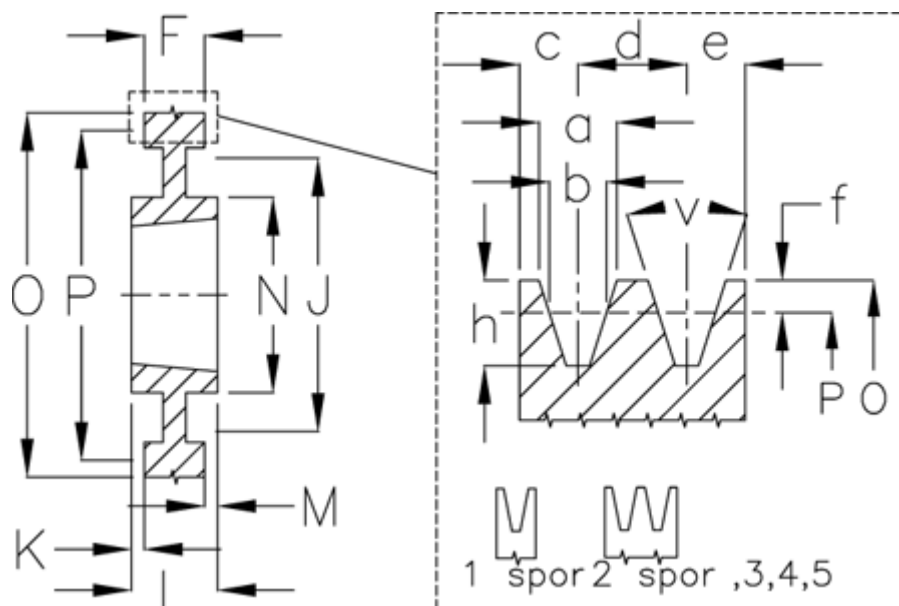

Varenummer: 604111023602
 Beskrivelse: Kileremsskive SPB 236/2 TL2517

Mål

a	= 16.3	f	= 3.5	N	= 117
Antal spor	= 2	F	= 44	O	= 243.0
b	= 14.0	For bøsning	= 2517	P	= 236
Bøsning ø max.	= 60	h	= 17.5	Type	= SPB
c	= 12.5	J	= 193	v	= 38 grader
d	= 19.0	K	= -		
e	= 12.5	L	= 45		
E	= 15	m	= 1.0		